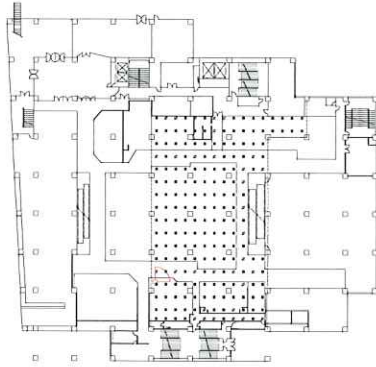

工事写真

工事名 令和6年度ポルタビルLED照明改修事業

撮影場所

着工前

完成

工事写真

工事名 令和6年度ポルタビルLED照明改修事業

撮影場所