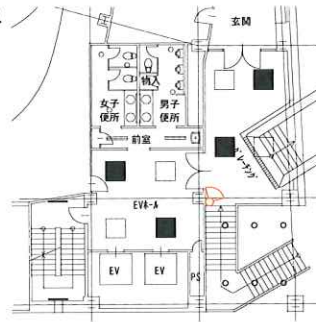

完成

工事写真

工事名 令和6年度ポルタビルLED照明改修事業

撮影場所

M 3 階～M R 階平面図

着工前

完成

工事写真

工事名 令和6年度ポルタビルLED照明改修事業

撮影場所

東側階段

着工前

完成

工事写真

工事名 令和6年度ポルタビルLED照明改修事業

撮影場所

M2 階平面図

着工前

完成