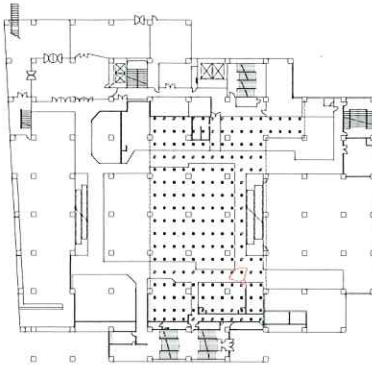

工事写真

工事名 令和6年度ポルタビルLED照明改修事業

撮影場所

着工前

完成

工事写真

工事名 令和6年度ポルタビルLED照明改修事業

撮影場所