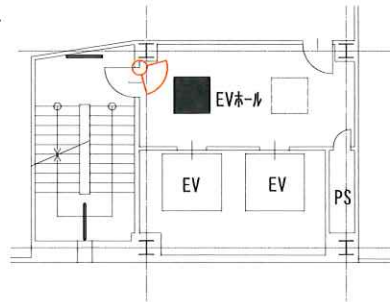

工事写真

工事名 令和6年度ポルタビルLED照明改修事業

撮影場所

M 3 階～M R 階平面図