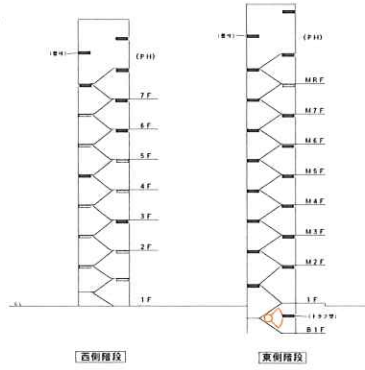

西側階段

着工前

完成

工事写真

工事名 令和6年度ポルタビルLED照明改修事業

撮影場所

東側階段

着工前

完成

工事写真

工事名 令和6年度ポルタビルLED照明改修事業

撮影場所

M 3 階～M R 階平面図

着工前

完成

工事写真

工事名 令和6年度ポルタビルLED照明改修事業

撮影場所

東側階段

着工前

完成

工事写真

工事名 令和6年度ポルタビルLED照明改修事業

撮影場所

M2 階平面図

着工前

完成