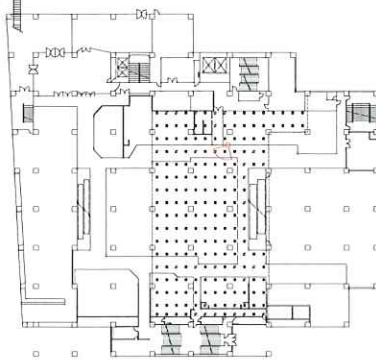

着工前

完成

工事写真

工事名 令和6年度ポルタビルLED照明改修事業

撮影場所

着工前

完成

工事写真

工事名 令和6年度ポルタビルLED照明改修事業

撮影場所

西側EVホール

着工前

完成

工事写真

工事名 令和6年度ポルタビルLED照明改修事業

撮影場所