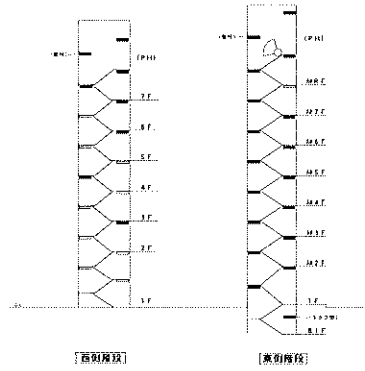

西側階段

着工前

完成

工事写真

工事名 令和6年度ポルタビルLED照明改修事業

撮影場所

東側階段

着工前