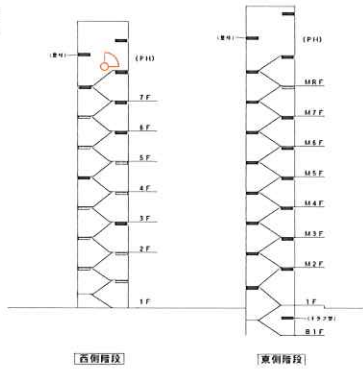

工事名 令和6年度ポルタビルLED照明改修事業

撮影場所

西側EVホール

着工前

完成

工事写真

工事名 令和6年度ポルタビルLED照明改修事業

撮影場所

西側階段

着工前

完成

工事写真

工事名 令和6年度ポルタビルLED照明改修事業

撮影場所

東側階段

着工前